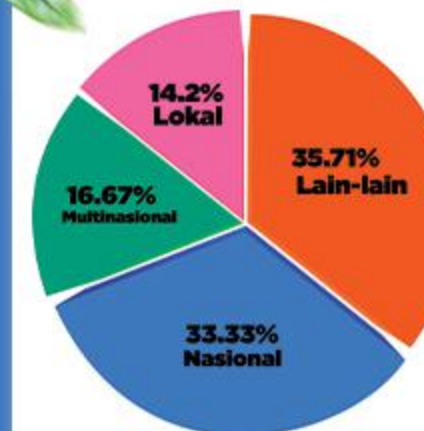

Masa Tunggu Alumni

Sebanyak 88% alumni POLJAM diterima bekerja dengan masa tunggu kurang dari 6 bulan setelah lulus

Tempat Bekerja Alumni Poljam

Lokal : Pemerintahan, BUMD
Nasional : BUMN, Perusahaan Swasta Nasional
Multi Nasional : Migas & Oil
Lain-Lain = Wirausaha