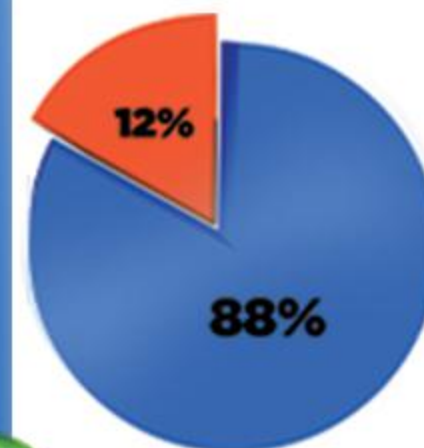

Masa Tunggu Alumni

Sebanyak 88% alumni POLJAM diterima bekerja dengan masa tunggu kurang dari 6 bulan setelah lulus

Tempat Bekerja Alumni Poljam

Lokal : Pemerintahan, BUMD
Nasional : BUMN, Perusahaan Swasta Nasional
Multi Nasional : Migas & Oil
Lain-Lain = Wirausaha